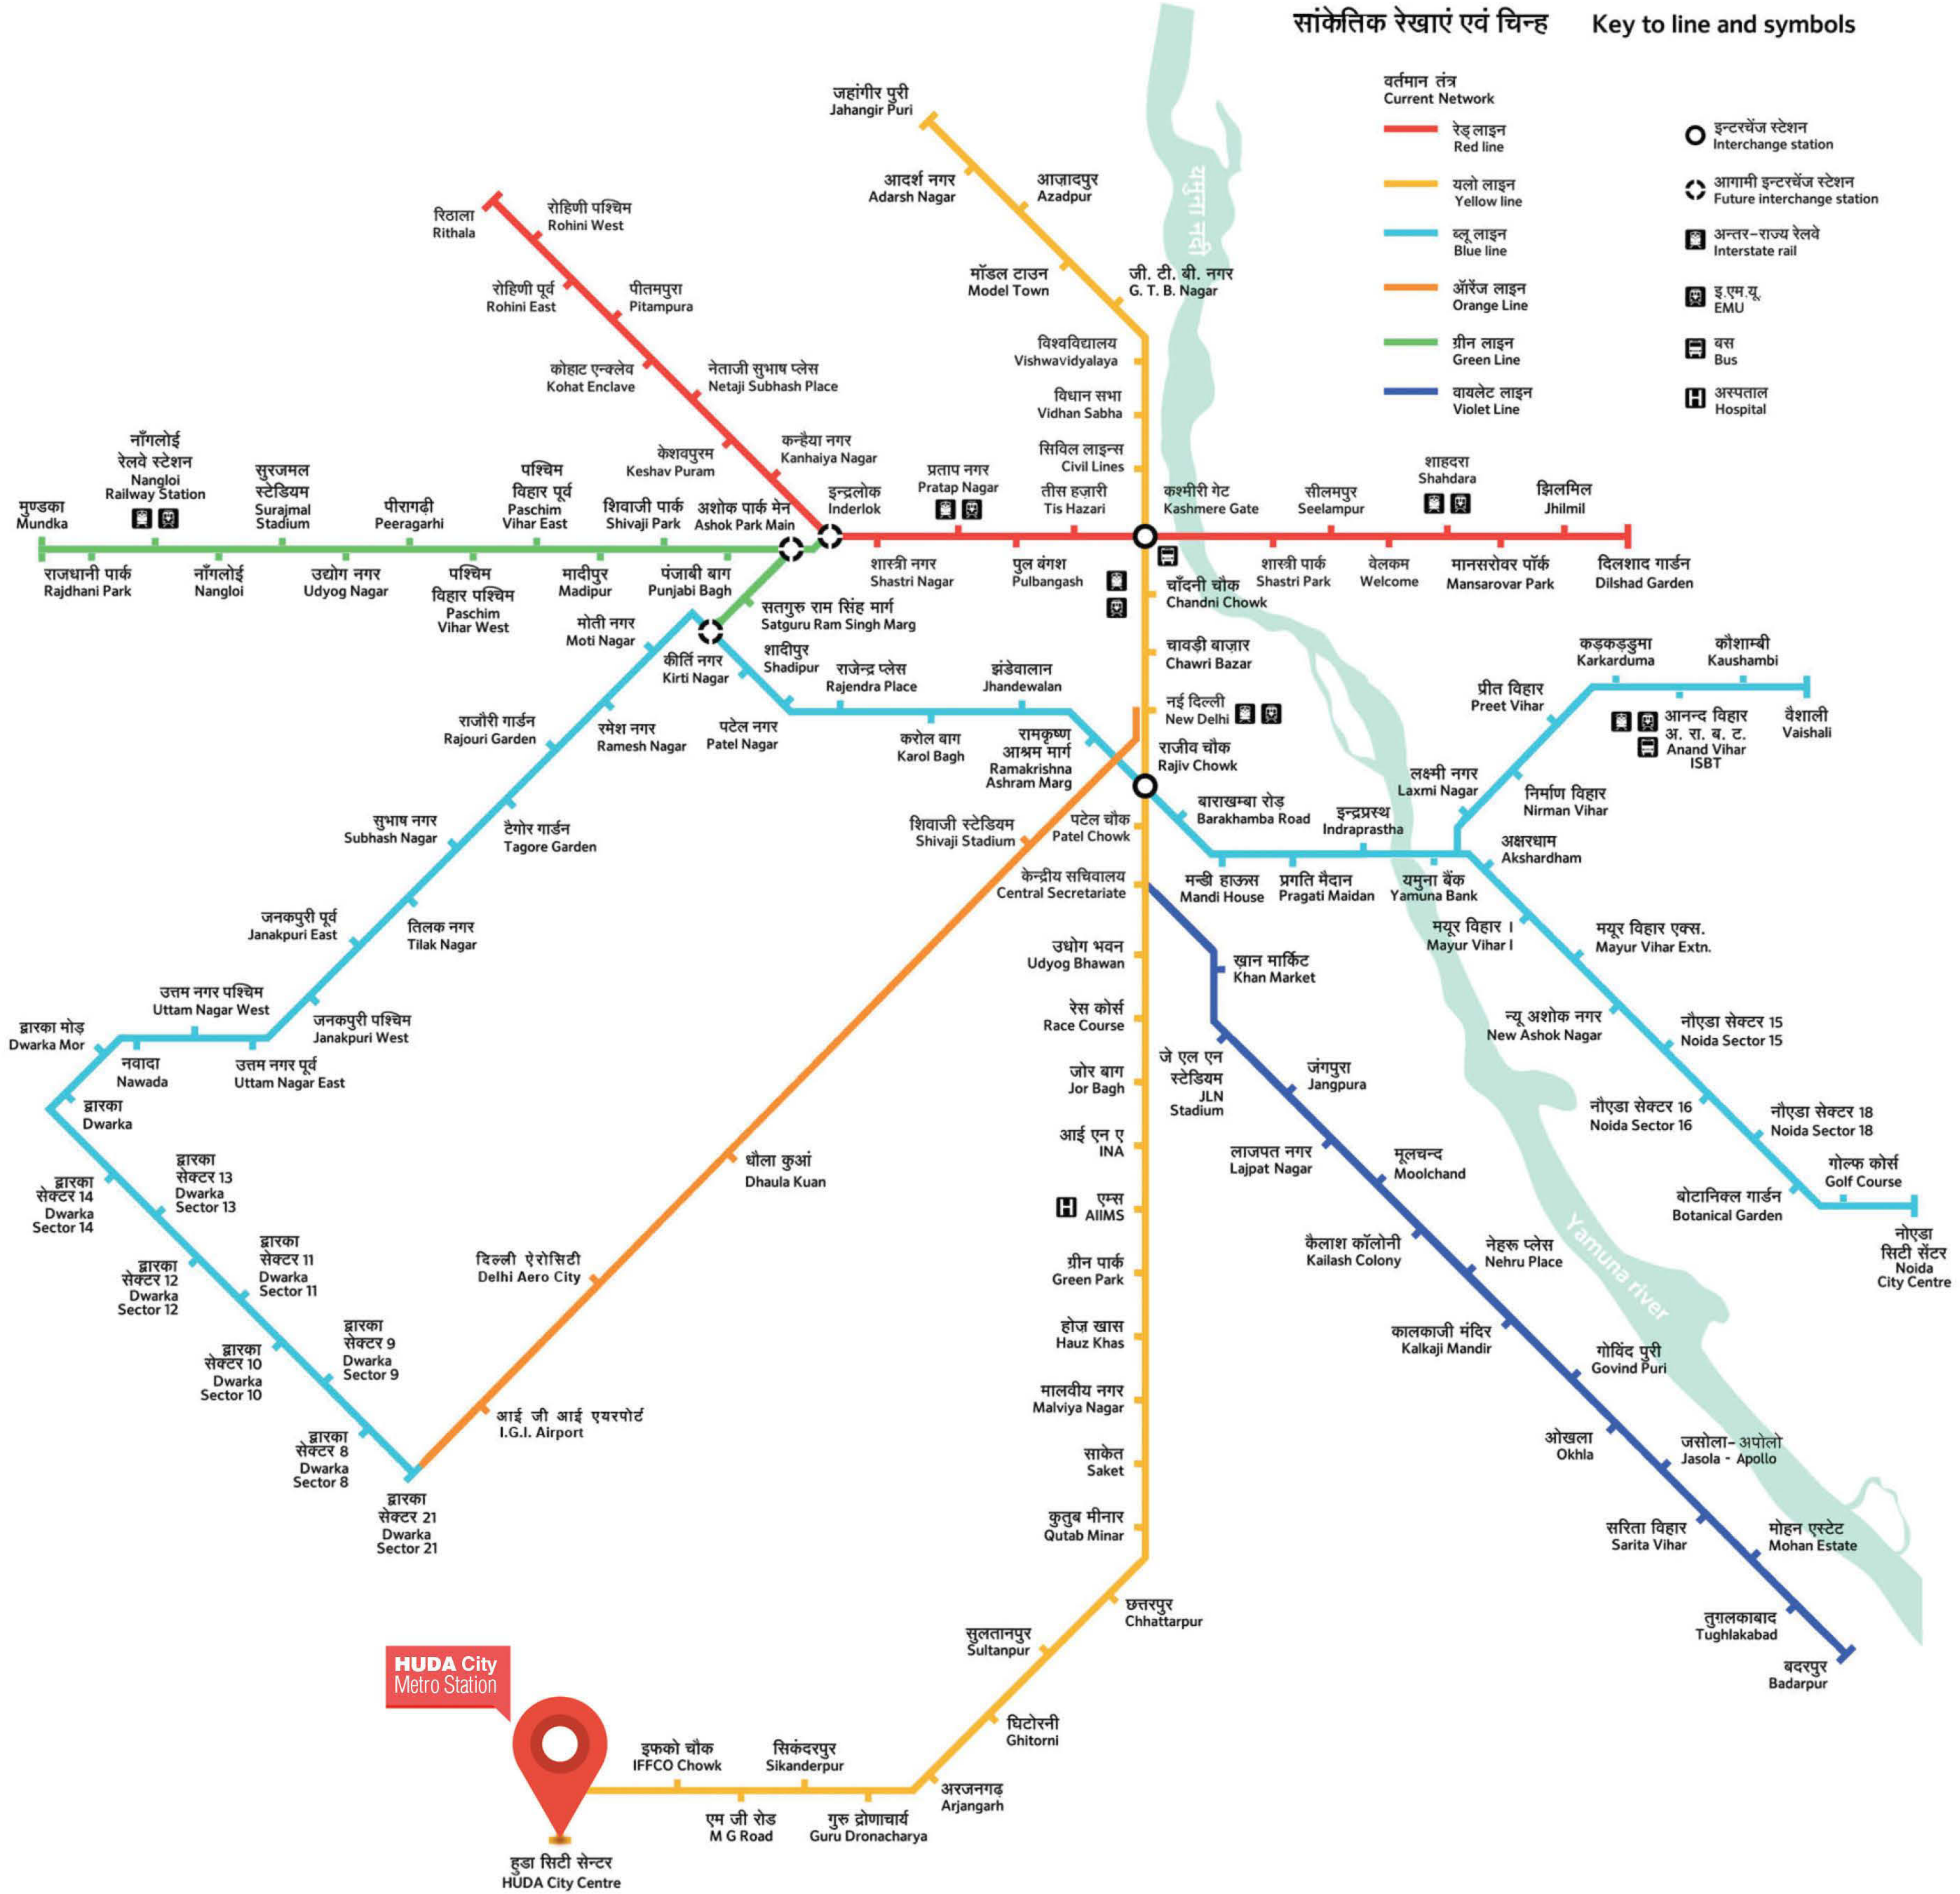

# सांकेतिक रेखाएं एवं चिन्ह Key to line and symbols

वर्तमान तंत्र  
Current Network

- रेड लाइन  
Red line
- यलो लाइन  
Yellow line
- ब्लू लाइन  
Blue line
- ऑरेंज लाइन  
Orange Line
- ग्रीन लाइन  
Green Line
- वायलेट लाइन  
Violet Line

- इंटरचेंज स्टेशन  
Interchange station
- आगामी इंटरचेंज स्टेशन  
Future interchange station
- अन्तर-राज्य रेलवे  
Interstate rail
- इ.एम.यू.  
EMU
- बस  
Bus
- अस्पताल  
Hospital

**HUDA City Metro Station**

**हुडा सिटी सेंटर  
HUDA City Centre**